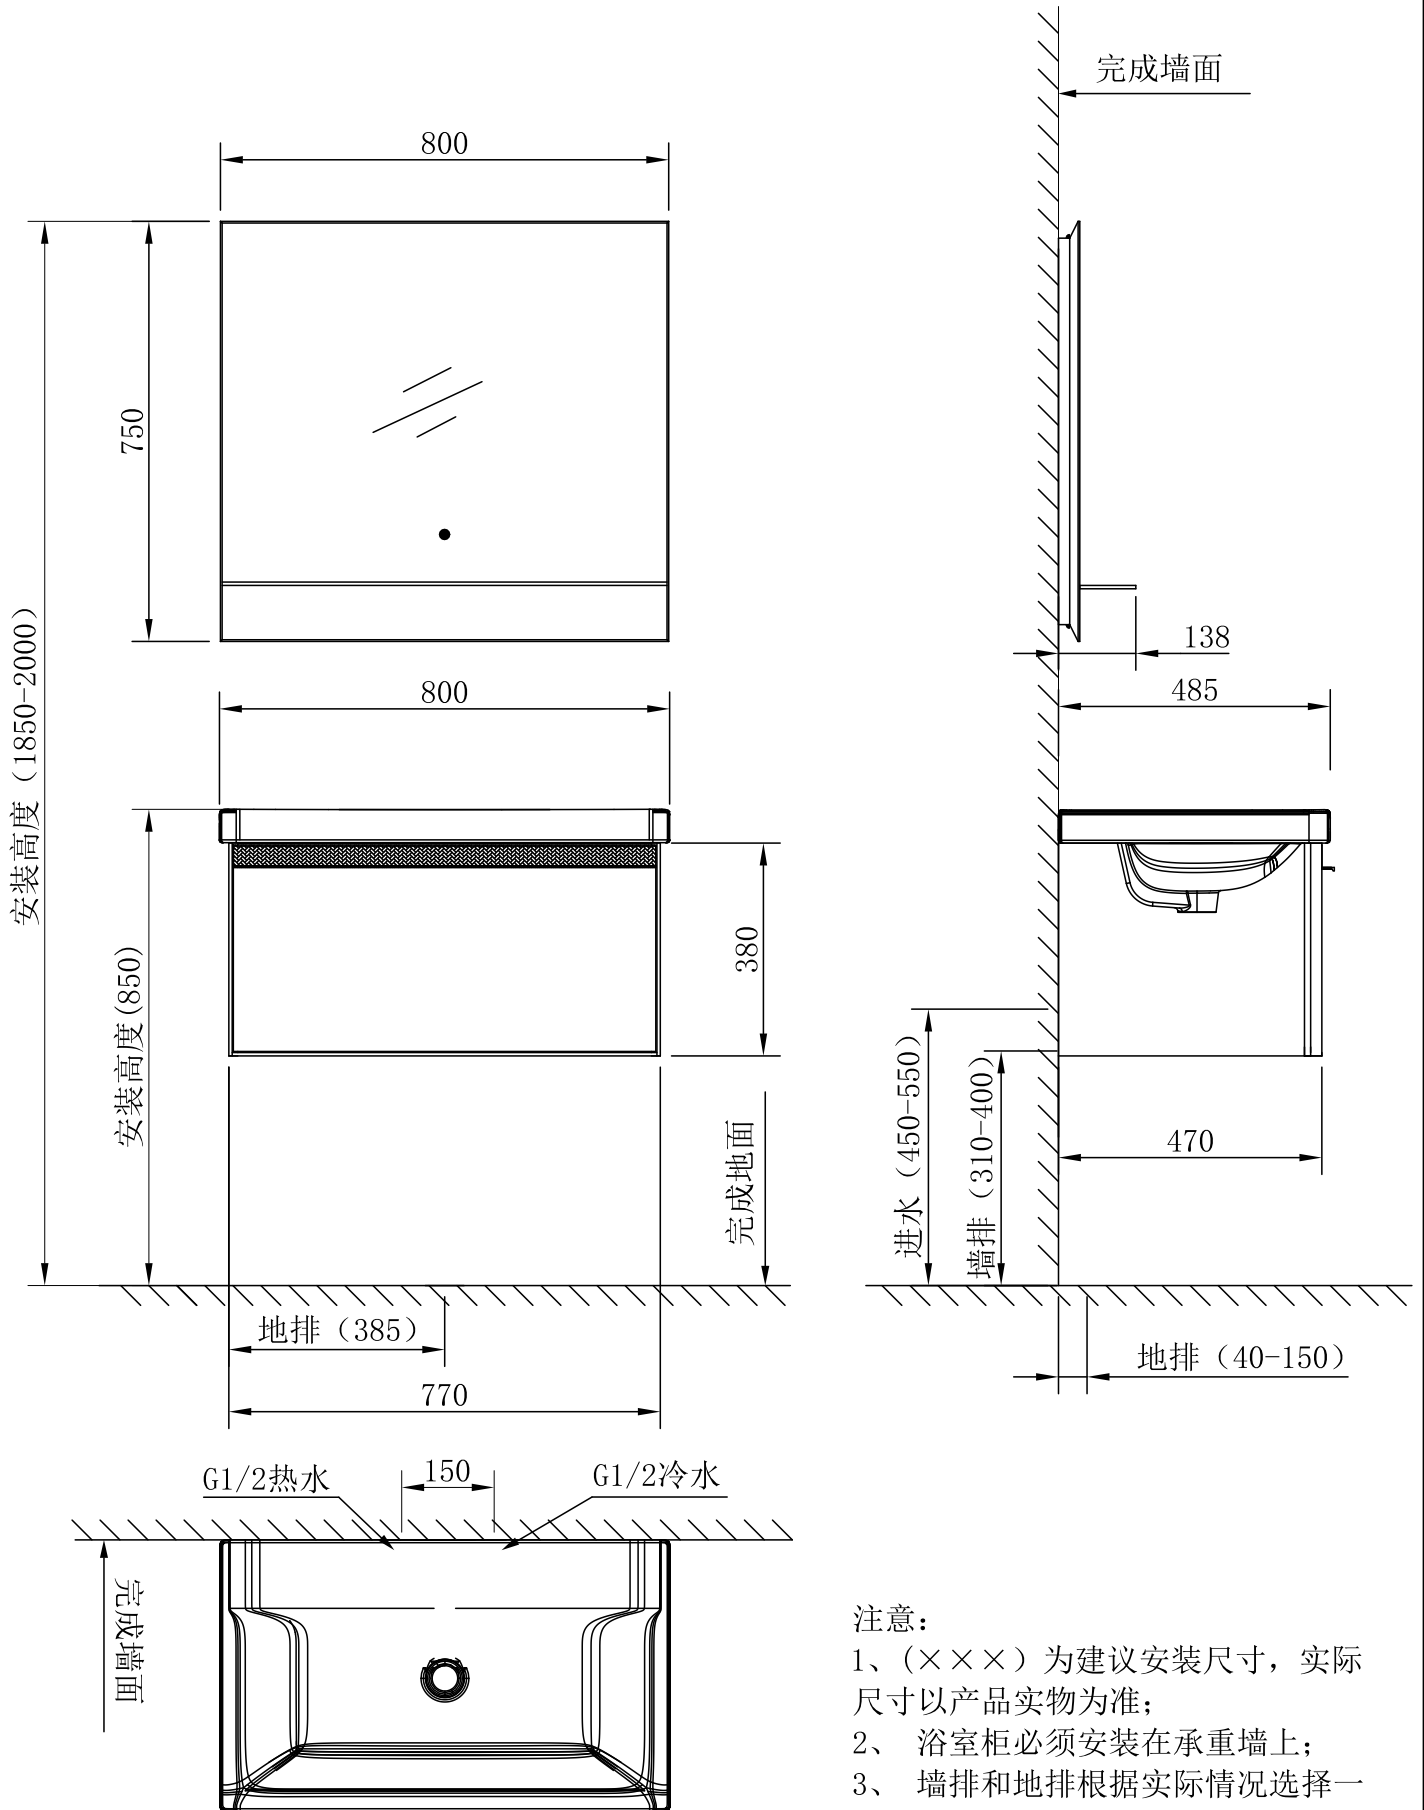

产品安装示意图

注意:

- 1、(×××) 为建议安装尺寸, 实际尺寸以产品实物为准;
- 2、浴室柜必须安装在承重墙上;
- 3、墙排和地排根据实际情况选择一种排水方式。