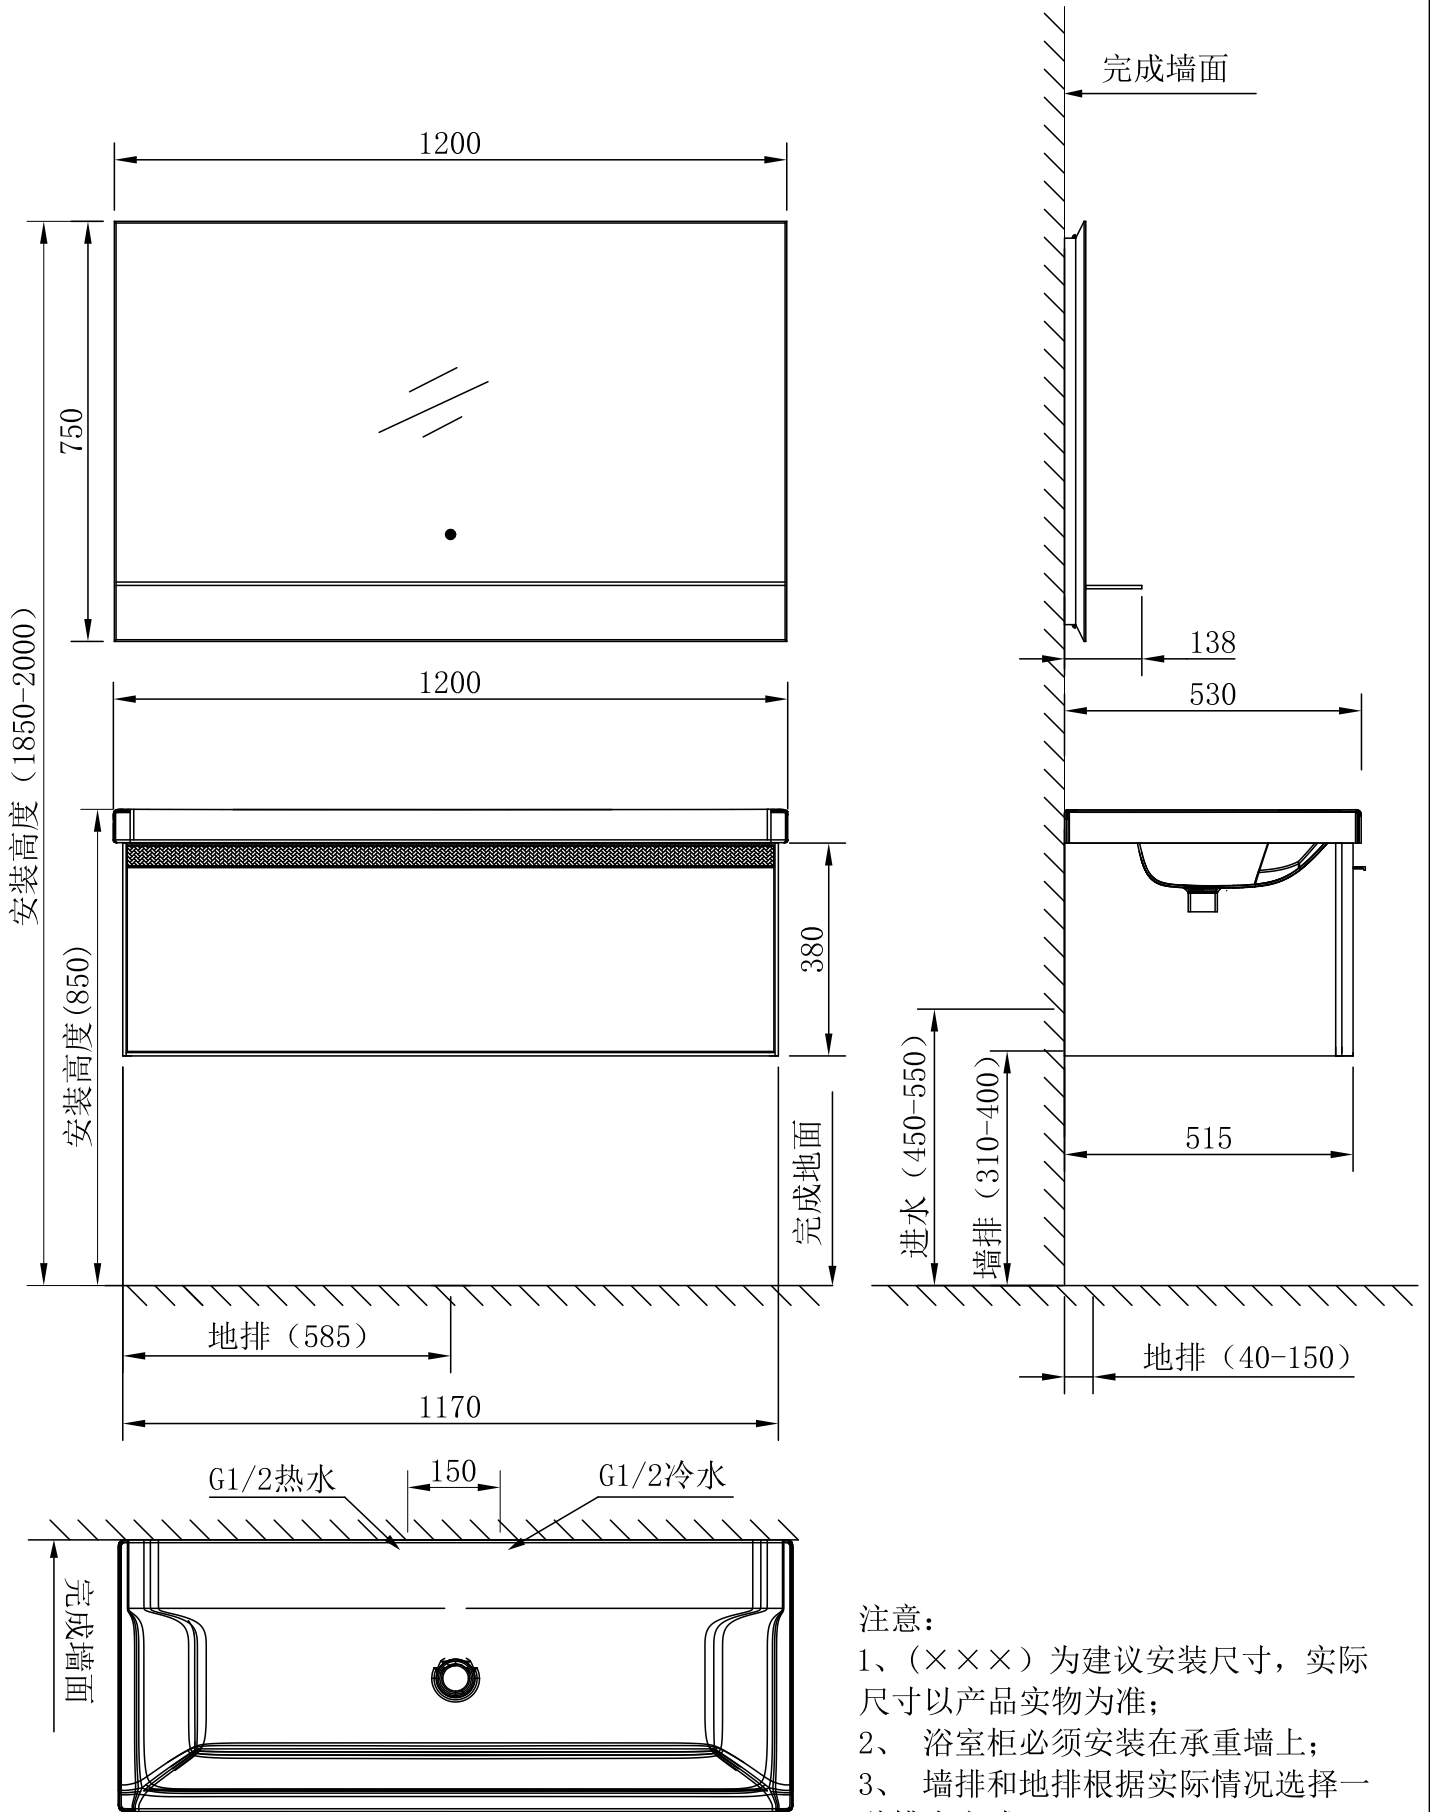

产品安装示意图

注意:

- 1、(×××) 为建议安装尺寸, 实际尺寸以产品实物为准;
- 2、浴室柜必须安装在承重墙上;
- 3、墙排和地排根据实际情况选择一种排水方式。